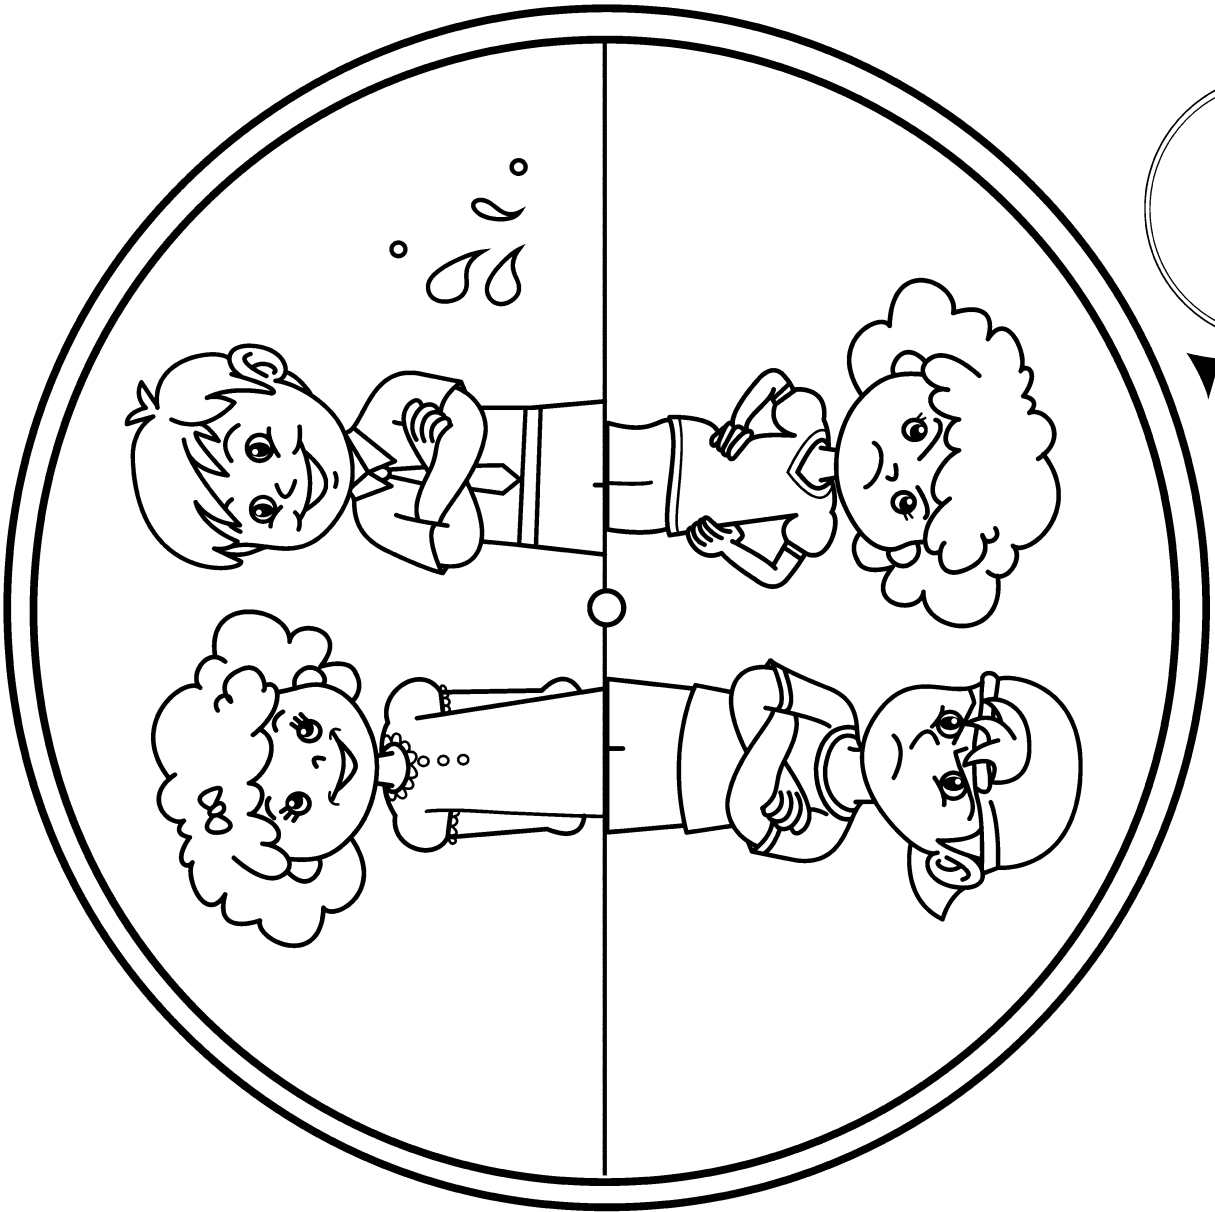

ระบบชีวิตและศีลรูปภาพต่างออกมา ศีลรูปน้ำให้ชัดเจนกับชุดสีๆ กลางรูปกลม หมุนวงกลมเพื่อแสดงให้เห็นว่าเรากลายเป็นคนใหม่อย่างไรระบบชีวิตมา

การรับบัพติศมาเหมือนกลายเป็นคนใหม่ (โรม 6:1-11)

การรับบัพติศมาเหมือนกลายเป็นคนใหม่
(โรม 6:1-11)