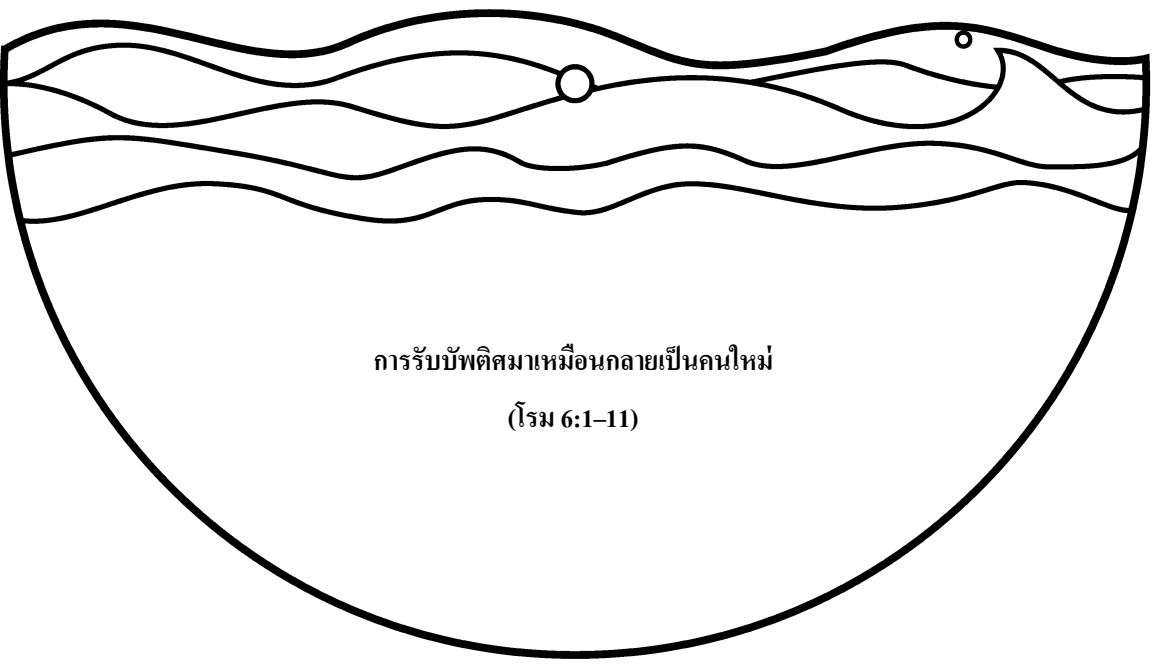

ระบบชีวิตและศีลรูปภาพต่างออกมา ศีลรูปน้ำให้ชัดเจนกับชุดสีๆ กลางรูปกลม หมุนวงกลมเพื่อแสดงให้เห็นว่าเรากลายเป็นคนใหม่อย่างไรระบบชีวิตมา

การรับบัพติศมาเหมือนกลายเป็นคนใหม่ (โรม 6:1-11)

การรับบัพติศมาเหมือนกลายเป็นคนใหม่
(โรม 6:1-11)